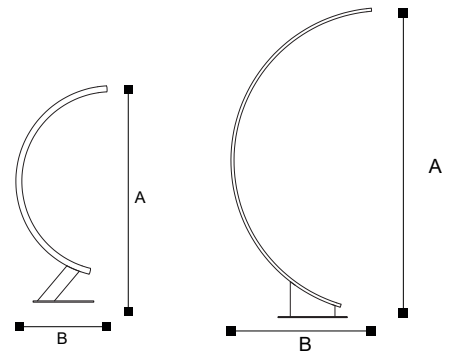

Product Specification

Code	Power	Lumen	A	B	C
02101005709	21W	510lm	500mm	210mm	140mm
02101005700	21W	510lm	500mm	210mm	140mm
02101005809	67W	1560lm	1420mm	650mm	190mm
02101005800	67W	1560lm	1420mm	650mm	190mm